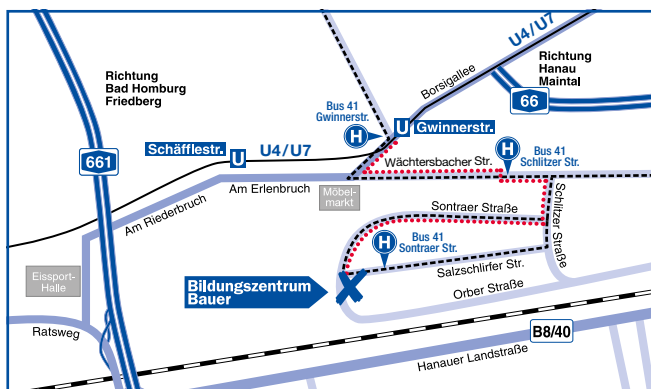

Bildungszentrum Bauer

Bildungszentrum Bauer GmbH
Sontraer Straße 27
60386 Frankfurt am Main

Ihre Ansprechpartnerin:

Maren Xanthakos
maren.xanthakos@bzbauer.de
Telefon: 069 426943-0
Telefax: 069 426943-10

Mit der Bahn (U4 oder U7 Richtung Enkheim – beide fahren über die Konstabler Wache): Mit der U4 oder U7 fahren Sie bis zur Haltestelle „GWINNERSTRASSE“. Von dort gehen Sie bitte zurück in Richtung „Poco Einrichtungsmärkte“. Hier links in die Wächtersbacher Straße einbiegen, dann die nächste Möglichkeit rechts in die Schiltzer Straße, jetzt ist die nächste rechts die Sontraer Straße. Unser Bildungszentrum befindet sich nach ca. 400 m auf der linken Seite. Bitte melden Sie sich in der Anmeldung im 3.OG.